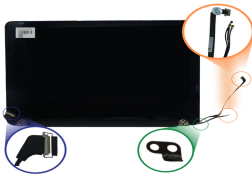

### LCD-A1502 Ensamble LCD para Apple MacBook Pro 133 - Early 2015 Model A1502 Color Silver

Soluciones Integrales En Tecnología Global Office S.A. DE C.V.

No imprima este correo a menos que sea necesario, léalo desde su computadora. Si todas las comunidades actúan de forma combinada, la ciudad estará limpia.