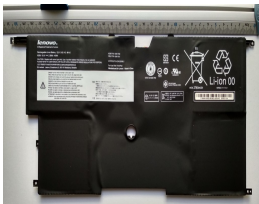

Sunday, 26 de April de 2026 , 14:16 PM.

Descripción del Producto

LE1253O LENOVO ORIGINAL BATTERY 148V 4CELL 2940MAH 45WH - LE1253-O

Soluciones Integrales En Tecnología Global Office S.A. DE C.V.

No imprima este correo a menos que sea necesario, léalo desde su computadora. Si todas las comunidades actúan de forma combinada, la ciudad estará limpia.