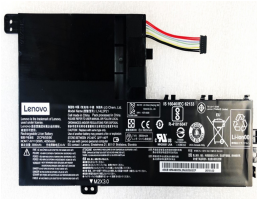

Monday, 27 de April de 2026 , 04:47 AM.

Descripción del Producto

LE1596O LENOVO ORIGINAL BATTERY 75V 2CELL 4670MAH 35WH - LE1596-O

Soluciones Integrales En Tecnología Global Office S.A. DE C.V.

No imprima este correo a menos que sea necesario, léalo desde su computadora. Si todas las comunidades actúan de forma combinada, la ciudad estará limpia.