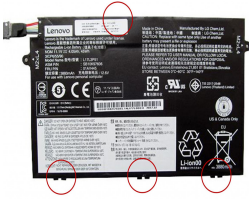

## Descripción del Producto

**LE17790 LENOVO ORIGINAL BATTERY 111V 3CELL 4050MAH 45WH - LE1779-O**

Soluciones Integrales En Tecnología Global Office S.A. DE C.V.

No imprima este correo a menos que sea necesario, léalo desde su computadora. Si todas las comunidades actúan de forma combinada, la ciudad estará limpia.