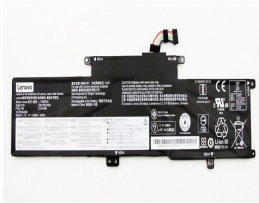

Sunday, 26 de April de 2026 , 19:42 PM.

Descripción del Producto

LE1806O LENOVO ORIGINAL BATTERY 111V 3CELL 3980MAH 45WH - LE1806-O

Soluciones Integrales En Tecnología Global Office S.A. DE C.V.

No imprima este correo a menos que sea necesario, léalo desde su computadora. Si todas las comunidades actúan de forma combinada, la ciudad estará limpia.