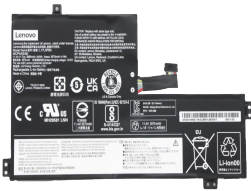

Sunday, 26 de April de 2026 , 20:51 PM.

Descripción del Producto

LE2007O LENOVO ORIGINAL BATTERY 114V 3CELL 3690MAH 42WH - LE2007-O

Soluciones Integrales En Tecnología Global Office S.A. DE C.V.

No imprima este correo a menos que sea necesario, léalo desde su computadora. Si todas las comunidades actúan de forma combinada, la ciudad estará limpia.