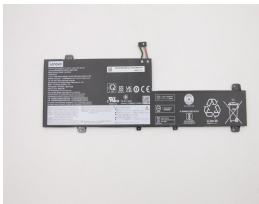

Monday, 27 de April de 2026 , 07:45 AM.

Descripción del Producto

LE20280 LENOVO ORIGINAL BATTERY 1155V 3CELL 4570MAH 525WH - LE2028-O

Soluciones Integrales En Tecnología Global Office S.A. DE C.V.

No imprima este correo a menos que sea necesario, léalo desde su computadora. Si todas las comunidades actúan de forma combinada, la ciudad estará limpia.