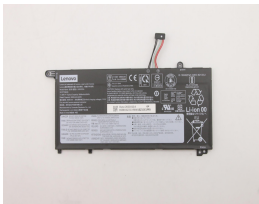

Monday, 27 de April de 2026 , 05:23 AM.

Descripción del Producto

LE20770 LENOVO ORIGINAL BATTERY 1152V 3CELL 3820MAH 44WH - LE2077-O

Soluciones Integrales En Tecnología Global Office S.A. DE C.V.

No imprima este correo a menos que sea necesario, léalo desde su computadora. Si todas las comunidades actúan de forma combinada, la ciudad estará limpia.