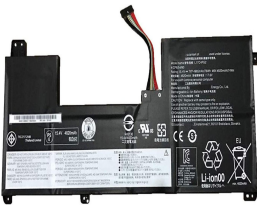

Monday, 27 de April de 2026 , 01:17 AM.

Descripción del Producto

LE2105O LENOVO ORIGINAL BATTERY 154V 4CELL 4820MAH 74WH - LE2105-O

Soluciones Integrales En Tecnología Global Office S.A. DE C.V.

No imprima este correo a menos que sea necesario, léalo desde su computadora. Si todas las comunidades actúan de forma combinada, la ciudad estará limpia.