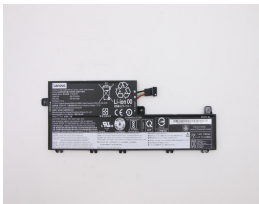

## Descripción del Producto

**LE2106O LENOVO ORIGINAL BATTERY 1152V 6CELL 5930MAH 68WH - LE2106-O**

Soluciones Integrales En Tecnología Global Office S.A. DE C.V.

No imprima este correo a menos que sea necesario, léalo desde su computadora. Si todas las comunidades actúan de forma combinada, la ciudad estará limpia.