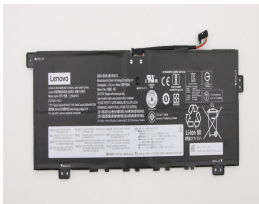

## Descripción del Producto

**LE2234O LENOVO ORIGINAL BATTERY 772V 4 CELL 6610MAH 51WH - LE2234-O**

Soluciones Integrales En Tecnología Global Office S.A. DE C.V.

No imprima este correo a menos que sea necesario, léalo desde su computadora. Si todas las comunidades actúan de forma combinada, la ciudad estará limpia.