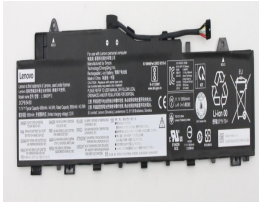

Sunday, 26 de April de 2026 , 23:27 PM.

Descripción del Producto

LE2238O LENOVO ORIGINAL BATTERY 1152V 3 CELL 4965MAH 555WH - LE2238-O

Soluciones Integrales En Tecnología Global Office S.A. DE C.V.

No imprima este correo a menos que sea necesario, léalo desde su computadora. Si todas las comunidades actúan de forma combinada, la ciudad estará limpia.