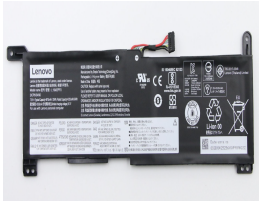

Monday, 27 de April de 2026 , 02:15 AM.

Descripción del Producto

LE2484O LENOVO ORIGINAL BATTERY 75V 2CELL 4670MAH 35WH - LE2484-O

Soluciones Integrales En Tecnología Global Office S.A. DE C.V.

No imprima este correo a menos que sea necesario, léalo desde su computadora. Si todas las comunidades actúan de forma combinada, la ciudad estará limpia.