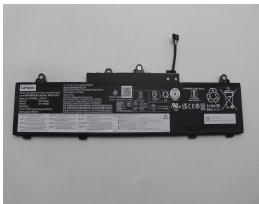

Sunday, 26 de April de 2026 , 19:43 PM.

Descripción del Producto

LE2571O LENOVO ORIGINAL BATTERY 1131V 3CELL 5040MAH 57WH - LE2571-O

Soluciones Integrales En Tecnología Global Office S.A. DE C.V.

No imprima este correo a menos que sea necesario, léalo desde su computadora. Si todas las comunidades actúan de forma combinada, la ciudad estará limpia.