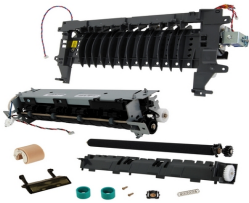

Monday, 27 de April de 2026 , 05:29 AM.

Descripción del Producto

**KIT MANTENIMIENTO NUEVO ALTERNATIVO PARA LEXMARK MS610DN
Lexmark MS610dtn - 40X8433**

Soluciones Integrales En Tecnología Global Office S.A. DE C.V.