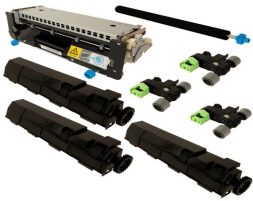

Sunday, 26 de April de 2026 , 18:26 PM.

Descripción del Producto

**KIT MANTENIMIENTO NUEVO ALTERNATIVO PARA LEXMARK MS810 Lexmark
XM7170 - 40X8425**

Soluciones Integrales En Tecnología Global Office S.A. DE C.V.