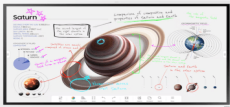

Monday, 18 de May de 2026 , 18:15 PM.

Descripción del Producto

Pantalla Interactiva WM65FX 65 165.1 cm / Resolución 4K UHD 3840x2160 / Panel VA / Touch IR 20 Puntos / Pluma Pasiva Magnética / 4 Whiteboards Simultáneos / Audio 15W x 2CH / WiFi-Bluetooth / Tizen 9.0 LH65WMFWBGCXZA