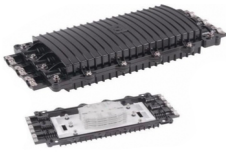

Saturday, 23 de May de 2026 , 22:33 PM.

Descripción del Producto

Caja de Distribución de Fibra Óptica Horizontal hasta 96 Empalmes Exterior IP68 3 Puertos de Entrada y Salida LP-SCH96-3

Soluciones Integrales En Tecnología Global Office S.A. DE C.V.