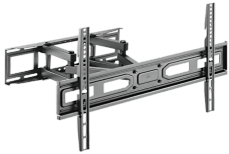

Monday, 27 de April de 2026 , 10:42 AM.

Descripción del Producto

**Montaje de Pared Universal Articulado para Monitores de 37 a 80 Carga Máxima 40 Kg
Vesa 100 x 100 a 600 x 400 Fabricado en Acero LPA78-466**