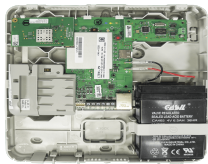

Thursday, 21 de May de 2026 , 15:51 PM.

Descripción del Producto

Comunicador Dual con Modulo Universal para convertir Panel de Alarma de Línea Telefónica a IP o GSM LTEMPADCM

Soluciones Integrales En Tecnología Global Office S.A. DE C.V.