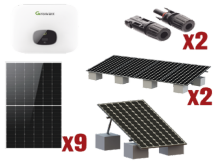

Wednesday, 10 de June de 2026 , 10:59 AM.

Descripción del Producto

**Kit Solar Interconexion / 5kW 220Vca / Inversor GROWATT / Montaje Incluido
MIN5000KIT1**

Soluciones Integrales En Tecnología Global Office S.A. DE C.V.