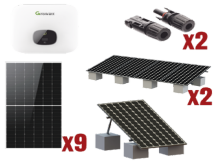

Saturday, 25 de April de 2026 , 14:02 PM.

Descripción del Producto

**Kit Solar Interconexion / 5kW 220Vca / Inversor GROWATT / Montaje Incluido
MIN5000KIT1**

Soluciones Integrales En Tecnología Global Office S.A. DE C.V.