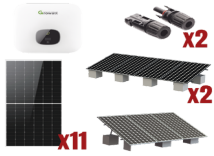

Wednesday, 10 de June de 2026 , 09:29 AM.

Descripción del Producto

Kit Solar Interconexion / 6 kW 220Vca / Inversor GROWATT / Montaje Incluido MIN6000KIT1

Soluciones Integrales En Tecnología Global Office S.A. DE C.V.