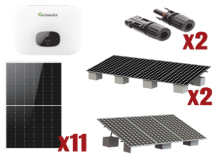

Wednesday, 10 de June de 2026 , 12:17 PM.

Descripción del Producto

**Kit Solar Interconexion / 6 kW 220Vca / Inversor GROWATT / Montaje Incluido
MIN6000KIT1**

Soluciones Integrales En Tecnología Global Office S.A. DE C.V.