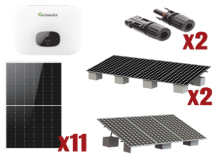

Saturday, 25 de April de 2026 , 09:08 AM.

Descripción del Producto

**Kit Solar Interconexion / 6 kW 220Vca / Inversor GROWATT / Montaje Incluido
MIN6000KIT1**

Soluciones Integrales En Tecnología Global Office S.A. DE C.V.