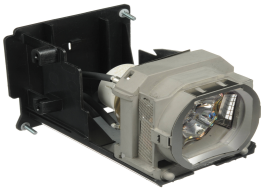

Monday, 27 de April de 2026 , 01:12 AM.

Descripción del Producto

**LAMPARA PROYECTOR COMPATIBLE PARA MITSUBISHI HL2750U HL650U
Mitsubishi XL650U - VLT-XL650LP**

Soluciones Integrales En Tecnología Global Office S.A. DE C.V.