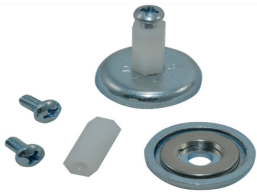

Monday, 27 de April de 2026 , 07:01 AM.

Descripción del Producto

Accesorio Kit de Montaje Magnético Fuerza Máxima 26 lb Diámetro Copa 23.8 mm Incluye Hardware Sin Necesidad de Taladrar Compatible con Enclosures Metálicos MM4