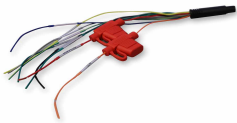

Saturday, 13 de June de 2026 , 19:15 PM.

Descripción del Producto

MERIVA
TECHNOLOGY
STREAMAX

**CABLE DE ALIMENTACION PARA DASHCAM STREAMAX MPOWERCABLE /
CONECTOR 10 PINES / 4 ENTRADAS DE ALARMA / TERMINAL CAN CAN-H Y CAN-
L / GND / TERMINAL ACC / TERMINAL POWER / COMPATIBLE CON ADPLUS 2.0 -
V1.1 Y C6 LITE 2.0**