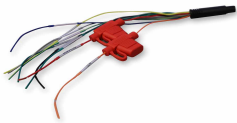

Tuesday, 28 de April de 2026 , 00:01 AM.

Descripción del Producto

MERIVA
TECHNOLOGY
STREAMAX

**CABLE DE ALIMENTACION PARA DASHCAM STREAMAX MPOWERCABLE /
CONECTOR 10 PINES / 4 ENTRADAS DE ALARMA / TERMINAL CAN CAN-H Y CAN-
L / GND / TERMINAL ACC / TERMINAL POWER / COMPATIBLE CON ADPLUS 2.0 -
V1.1 Y C6 LITE 2.0**