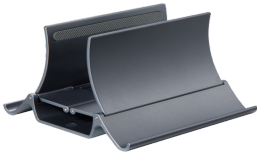

Wednesday, 10 de June de 2026 , 05:25 AM.

Descripción del Producto

Soporte Vertical Para Laptop / Celular OVALTECH OVDESK-LAP Soporte Vertical Para Laptop / Celular OVDESK-LAP OVALTECH OVDESK-LAP

Soluciones Integrales En Tecnología Global Office S.A. DE C.V.