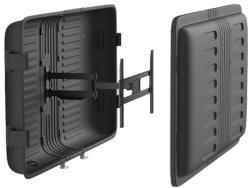

## Descripción del Producto

**OVTVE-3255 Soporte de Pared EXTERIOR Movil para TV de 32 a 55 Resistencia 50kgs / Resistente al Agua Marca Ovaltech**

Soluciones Integrales En Tecnología Global Office S.A. DE C.V.