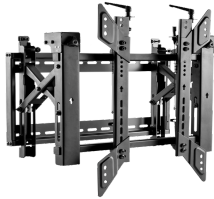

## Descripción del Producto

**OVW-4570 Soporte de Pared para TV de 45 a 70 Resistencia 70kgs Pop Out PORTRAIT  
Video Wall Marca Ovaltech**

Soluciones Integrales En Tecnología Global Office S.A. DE C.V.