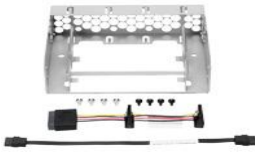

Wednesday, 10 de June de 2026 , 15:42 PM.

Descripción del Producto

HPE DL20 GEN10 SFF ODD ENABLEMENT KIT

Soluciones Integrales En Tecnología Global Office S.A. DE C.V.

No imprima este correo a menos que sea necesario, léalo desde su computadora. Si todas las comunidades actúan de forma combinada, la ciudad estará limpia.