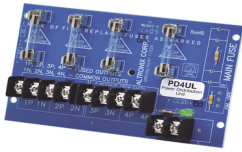

Monday, 27 de April de 2026 , 21:28 PM.

Descripción del Producto

Módulo de distribución / 4 entradas de 12 o 24 Vcc hasta 10 A o 24 o 28 Vca hasta 12 A / 4 Salidas PD4UL

Soluciones Integrales En Tecnología Global Office S.A. DE C.V.