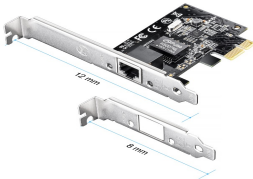

## Descripción del Producto

**Adaptador Cudy PE10 PCI Express 1 puerto RJ45 gigabit 10/100/1000 Mbps PCIE-16X/PCIE-4X/PCIE-8X/PCIE-1X**

Soluciones Integrales En Tecnología Global Office S.A. DE C.V.

No imprima este correo a menos que sea necesario, léalo desde su computadora. Si todas las comunidades actúan de forma combinada, la ciudad estará limpia.