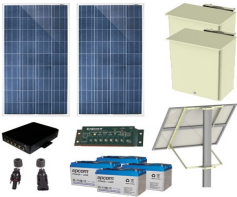

Friday, 22 de May de 2026 , 05:42 AM.

Descripción del Producto

Kit Solar de 25 W con 4 Puertos PoE 802.3af/at PL-4POE-25

Soluciones Integrales En Tecnología Global Office S.A. DE C.V.

No imprima este correo a menos que sea necesario, léalo desde su computadora. Si todas las comunidades actúan de forma combinada, la ciudad estará limpia.