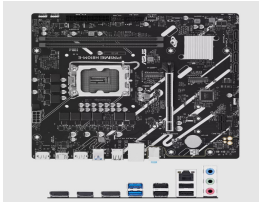

Monday, 18 de May de 2026 , 13:13 PM.

Descripción del Producto

**Tarjeta Madre Asus PRIME H810M-E socket 1851 Ultra Series 2 128GB 2xDDR5 2xDP
1xHDMI**

Soluciones Integrales En Tecnología Global Office S.A. DE C.V.