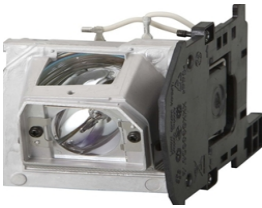

Monday, 27 de April de 2026 , 06:11 AM.

Descripción del Producto

LAMPARA PROYECTOR COMPATIBLE PARA PANASONIC LX270 PT-LX300 - ET-LAL320

Soluciones Integrales En Tecnología Global Office S.A. DE C.V.

No imprima este correo a menos que sea necesario, léalo desde su computadora. Si todas las comunidades actúan de forma combinada, la ciudad estará limpia.