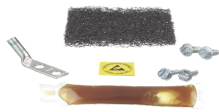

Thursday, 21 de May de 2026 , 06:08 AM.

Descripción del Producto

Kit de Puesta a Tierra ESD Incluye Terminal de 2 Orificios RGEDS2-1

Soluciones Integrales En Tecnología Global Office S.A. DE C.V.

No imprima este correo a menos que sea necesario, léalo desde su computadora. Si todas las comunidades actúan de forma combinada, la ciudad estará limpia.