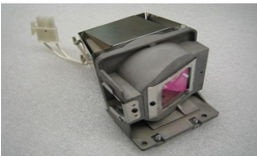

Monday, 27 de April de 2026 , 04:40 AM.

Descripción del Producto

LAMPARA PROYECTOR COMPATIBLE PARA VIEWSONIC - RLC-083

Soluciones Integrales En Tecnología Global Office S.A. DE C.V.

No imprima este correo a menos que sea necesario, léalo desde su computadora. Si todas las comunidades actúan de forma combinada, la ciudad estará limpia.