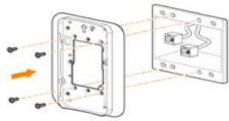

Sunday, 26 de April de 2026 , 21:55 PM.

Descripción del Producto

KIT DE MONTAJE HPE ARUBA S0J43A HPE ARUBA NETWORKING AP-600H-MNT2 DUAL HANG WALL-BOX MOUNT KIT S0J43A

Soluciones Integrales En Tecnología Global Office S.A. DE C.V.