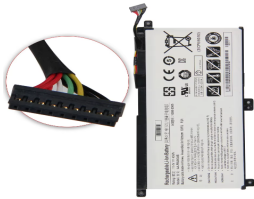

Saturday, 25 de April de 2026 , 16:03 PM.

Descripción del Producto

SA2487O SAMSUNG ORIGINAL BATTERY 114V 2CELL 3780MAH 43WH - SA2487-O

Soluciones Integrales En Tecnología Global Office S.A. DE C.V.

No imprima este correo a menos que sea necesario, léalo desde su computadora. Si todas las comunidades actúan de forma combinada, la ciudad estará limpia.