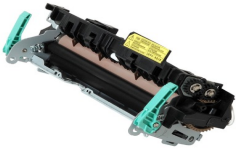

Saturday, 13 de June de 2026 , 12:46 PM.

Descripción del Producto

FUSOR NUEVO ORIGINAL SAMSUNG ML3312 Samsung ML-3712ND - JC91-01023A

Soluciones Integrales En Tecnología Global Office S.A. DE C.V.

No imprima este correo a menos que sea necesario, léalo desde su computadora. Si todas las comunidades actúan de forma combinada, la ciudad estará limpia.