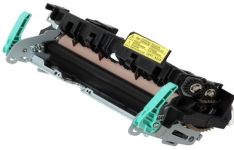

## Descripción del Producto

**FUSOR NUEVO ORIGINAL SAMSUNG ML3312 Samsung SCX-4835FR - JC91-01023A**

Soluciones Integrales En Tecnología Global Office S.A. DE C.V.

No imprima este correo a menos que sea necesario, léalo desde su computadora. Si todas las comunidades actúan de forma combinada, la ciudad estará limpia.