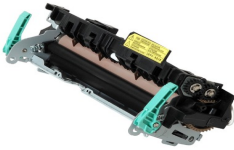

Saturday, 13 de June de 2026 , 13:54 PM.

Descripción del Producto

FUSOR NUEVO ORIGINAL SAMSUNG ML3312 Samsung SCX-4835FR - JC91-01023A

Soluciones Integrales En Tecnología Global Office S.A. DE C.V.

No imprima este correo a menos que sea necesario, léalo desde su computadora. Si todas las comunidades actúan de forma combinada, la ciudad estará limpia.