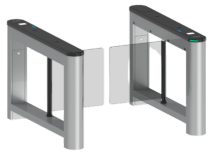

## Descripción del Producto

---

**Barrera Abatible para un carril de acceso peatonal con cubiertas intercambiables SATURNS1000**

Soluciones Integrales En Tecnología Global Office S.A. DE C.V.

No imprima este correo a menos que sea necesario, léalo desde su computadora. Si todas las comunidades actúan de forma combinada, la ciudad estará limpia.