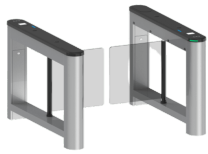

Wednesday, 10 de June de 2026 , 07:47 AM.

Descripción del Producto

Barrera Abatible para un carril de acceso peatonal con cubiertas intercambiables SATURNS1000

Soluciones Integrales En Tecnología Global Office S.A. DE C.V.