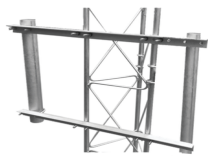

Thursday, 21 de May de 2026 , 11:49 AM.

Descripción del Producto

**Brazo Lateral Doble Para Torre Arriostrada Compatible con STZ30G STZ35G y STZ45G.
SBL-UNI-2GD**

Soluciones Integrales En Tecnología Global Office S.A. DE C.V.