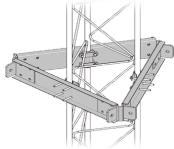

Friday, 22 de May de 2026 , 19:36 PM.

Descripción del Producto

**Estabilizadores para torres para tramos STZ-60G galvanizado por inmersión en caliente.
SEST-60G**

Soluciones Integrales En Tecnología Global Office S.A. DE C.V.