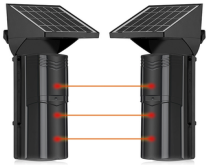

Sunday, 26 de April de 2026 , 20:57 PM.

Descripción del Producto

**Detector fotoelectrico con CELDA SOLAR DE 3 RAYOS alcance exterior 100 m / 4
frecuencias SFB100**

Soluciones Integrales En Tecnología Global Office S.A. DE C.V.