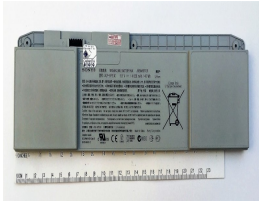

Sunday, 26 de April de 2026 , 20:02 PM.

Descripción del Producto

SO11330 SONY ORIGINAL BATTERY 111V 6CELL 4050MAH 45WH - SO1133-O

Soluciones Integrales En Tecnología Global Office S.A. DE C.V.

No imprima este correo a menos que sea necesario, léalo desde su computadora. Si todas las comunidades actúan de forma combinada, la ciudad estará limpia.