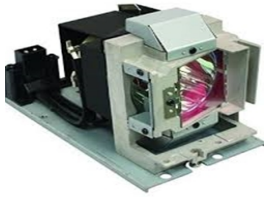

Monday, 27 de April de 2026 , 06:04 AM.

Descripción del Producto

LAMPARA PROYECTOR COMPATIBLE PARA INFOCUS - SP-LAMP-092

Soluciones Integrales En Tecnología Global Office S.A. DE C.V.

No imprima este correo a menos que sea necesario, léalo desde su computadora. Si todas las comunidades actúan de forma combinada, la ciudad estará limpia.