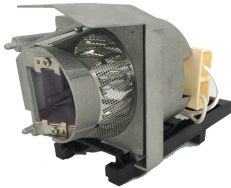

Monday, 27 de April de 2026 , 03:30 AM.

Descripción del Producto

LAMPARA PROYECTOR COMPATIBLE PARA MIMIO - SP.8UP01GC01

Soluciones Integrales En Tecnología Global Office S.A. DE C.V.

No imprima este correo a menos que sea necesario, léalo desde su computadora. Si todas las comunidades actúan de forma combinada, la ciudad estará limpia.