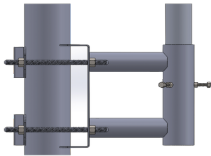

Friday, 22 de May de 2026 , 14:19 PM.

Descripción del Producto

Adaptador para Colocar Mástil tubo a Poste recto. SS-OP-TM

Soluciones Integrales En Tecnología Global Office S.A. DE C.V.

No imprima este correo a menos que sea necesario, léalo desde su computadora. Si todas las comunidades actúan de forma combinada, la ciudad estará limpia.