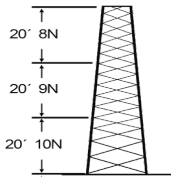

Saturday, 25 de April de 2026 , 04:41 AM.

Descripción del Producto

Torre especial Autosoportada Robusta de 18 m. Línea SSV HEAVY DUTY Sec. 8 - 10 SSV-18M-108

Soluciones Integrales En Tecnología Global Office S.A. DE C.V.