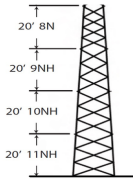

## Descripción del Producto

**Torre especial Autosoportada Robusta de 24 m. Línea SSV HEAVY DUTY Sec. 8 - 11 SSV-24M-118**

Soluciones Integrales En Tecnología Global Office S.A. DE C.V.

No imprima este correo a menos que sea necesario, léalo desde su computadora. Si todas las comunidades actúan de forma combinada, la ciudad estará limpia.